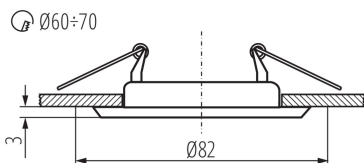

Mennyezeti spot lámpatest

5905339003010

A Kanlux ARGUS az egyik legnépszerűbb és egyben a legegyszerűbb spot lámpatestünk. A formák és színek széles választékának köszönhetően a klasszikus stílust kedvelő valamennyi felhasználó megtalálja az ízlésének megfelelő lámpatestet. A Kanlux ARGUS lámpatestekhez Gx5,3 (12V) foglalattal rendelkező fényforrások illenek.

ÁLTALÁNOS ADATOK:

Szín: króm

Védőburokkal ellátott fényforrás használata kötelező: igen

Beszereles helye: szerelés: mennyezeti süllyesztett

Alkalmazás helye: beltéri

Minimális távolság a megvilágított tárgytól: 0,5m

A termék normál gyúlékony felületre nem szerelhető: >35W

A terméket nem lehet hőszigetelő anyaggal bevonni: igen

Magasság [mm]: 34

Átmérő [mm]: 82

Szerelési nyílás [mm]: Ø60-70

MŰSZAKI ADATOK:

Névleges feszültség [V]: 12 AC; 12 DC

Maximális teljesítmény [W]: max 10

Áramütés elleni védelmi osztály: III

Fényforrások: MR16

A készlet tartalmazza a fényforrásokat: nem

Foglalat: Gx5,3

Környezeti hőmérséklet-tartomány, melynek a termék ki lehet téve [° C]: 5÷25

Lámpaház anyaga: acél

Csatlakozó típusa: szabad kábelvégződések

Vezeték hossz [m]: 0.12

Vezeték keresztmetszete [mm²]: 0.75

Lámpatest állíthatósága szögben: nincs

IP védettség fokozat: 20

LOGISZTIKAI ADATOK:

Mértékegység: 1 darab

Csomagolás típusa: 50

Darabszám közbenső csomagolásban: 1

Darabszám gyűjtőcsomagolásban: 50

Nettó egységsúly [g]: 50

Súly [g]: 77.2

Egységcsomagolás hossza [cm]: 8.5

Létrehozás dátuma: 11.05.2023, 11:49

Fenntartjuk a műszaki változtatások bevezetésének jogát. A jelen anyagban található adatok jogi szempontból nem kötelező érvényűek.

Fotometria: adott termék vizsgálatakor elért eredmények.